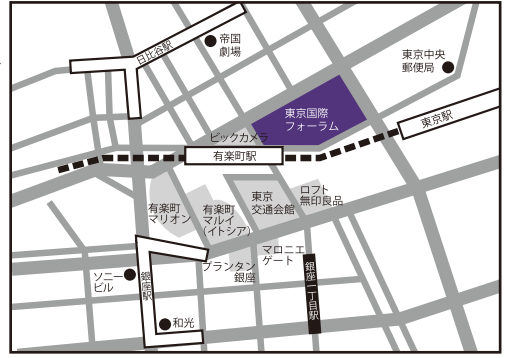

会場コード
TYK

京王線
「京王八王子駅」徒歩3分

JR線
「八王子駅」徒歩1分

返却時刻 16:00

最寄駅 飯田橋 TKP飯田橋ビジネスセンター3F

〒162-0822 東京都新宿区下宮比町 3-2 飯田橋スクエアビル 3F
TEL: 03-4577-9240

日程: 3月19日(月) [受付時間] 8:30~11:00

会場コード
TRK

JR 総武線
「飯田橋駅」東口 徒歩3分
東京メトロ有楽町線
「飯田橋駅」C1 徒歩1分
東京メトロ東西線
「飯田橋駅」C1 徒歩1分
東京メトロ南北線
「飯田橋駅」C1 徒歩1分
都営大江戸線
「飯田橋駅」C1 徒歩1分

返却時刻 18:00

最寄駅 みなとみらい他 横浜ワールドポーターズ 6F

〒231-0001 神奈川県横浜市中区新港二丁目2番1号 TEL: 045-222-2000

日程: 3月19日(月) [受付時間] 7:15~12:00

会場コード
KND

JR線・市営地下鉄線
「桜木町駅」徒歩10分
「関内駅」徒歩15分

みなとみらい線
「みなとみらい駅」
徒歩5分
「馬車道駅」
徒歩5分

返却時刻 17:00

当施設営業時間外に
ご来場の方は
右記①②③の
エレベーターより
6Fフロアへ
お越しください。

最寄駅
有楽町他

東京国際フォーラム

〒100-0005 東京都千代田区丸の内 3-5-1
TEL: 03-5221-9000

「有楽町駅」徒歩1分 「東京駅」徒歩5分
「銀座駅」徒歩5分 「日比谷駅」徒歩5分
「二重橋前駅」徒歩5分 「京橋駅」徒歩7分

日程：3月20日(火) [受付時間] 7:30~9:30 会場コード SKD

返却時刻 16:00

日程：3月22日(木) [受付時間] 7:00~9:00 会場コード DBD

返却時刻 16:00

※3月22日のみ、お洋服のお預かり及び、当日の返却はお受けできません。
但し大東文化大学の学生は、大東文化会館で返却が可能です。その場合の返却時刻は17時です。