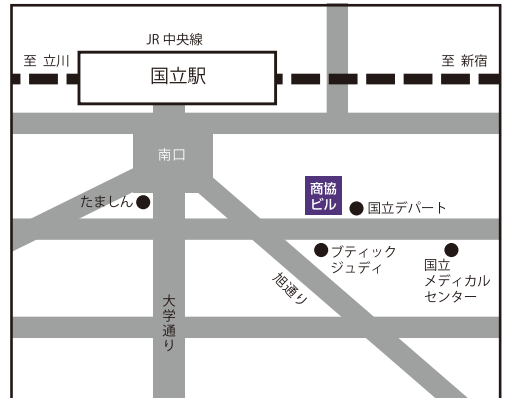

会場コード
TYK

京王線
「京王八王子駅」徒歩3分

JR線
「八王子駅」徒歩1分

返却時刻 16:00

最寄駅 飯田橋 TKP飯田橋ビジネスセンター3F

〒162-0822 東京都新宿区下宮比町 3-2 飯田橋スクエアビル 3F
TEL: 03-4577-9240

日程: 3月19日(月) [受付時間] 8:30~11:00

会場コード
TRK

日程：3月23日(金) [受付時間] 7:00~8:00 会場コード KZD

返却時刻 16:00

最寄駅
新百合ヶ丘

ホテルモリノ新百合ヶ丘 7F

〒215-0021 神奈川県川崎市麻生区上麻生 1-1-1 TEL: 044-953-5111

日程：3月20日(火) [受付時間] 6:30~11:30 会場コード NJD

小田急線
「新百合ヶ丘駅」
徒歩1分

※お支度終了後、
日本女子大学の
西生田キャンパスまで
バスでお送りいたします。

返却時刻 18:00

最寄駅
国立

国立商協ビル 2F さくらホール (大ホール)

〒186-0002 東京都国立市東 1-4-6 TEL: 042-572-1730

日程：3月20日(火) [受付時間] 6:30~8:00 会場コード HBD

JR線「国立駅」
徒歩3分

返却時刻 17:00

最寄駅
九段下他

ホテルグランドパレス

〒102-0072 東京都千代田区飯田橋 1-1-1 TEL: 03-3264-1111

日程：3月23日(金) [受付時間] 6:00~8:15 会場コード TYD

※3月23日のみ、お洋服のお預かり及び、当日の返却はお受けできません。
但し東洋大学の学生は、白山キャンパス・朝霞キャンパスで返却が可能です。
その場合の返却時刻は17時です。

日程：3月24日(土) [受付時間] 6:00~11:45 会場コード HSI