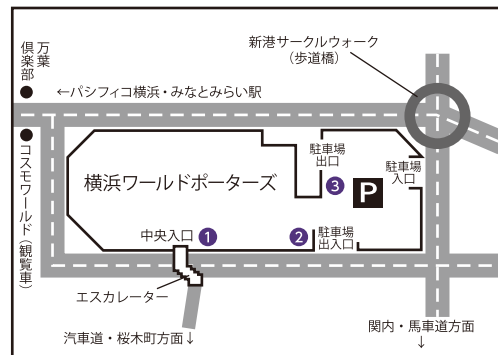

会場コード
TYK

京王線
「京王八王子駅」徒歩3分

JR線
「八王子駅」徒歩1分

返却時刻 16:00

最寄駅 飯田橋 TKP飯田橋ビジネスセンター3F

〒162-0822 東京都新宿区下宮比町 3-2 飯田橋スクエアビル 3F
TEL: 03-4577-9240

日程: 3月19日(月) [受付時間] 8:30~11:00

会場コード
TRK

JR 総武線
「飯田橋駅」東口 徒歩3分
東京メトロ有楽町線
「飯田橋駅」C1 徒歩1分
東京メトロ東西線
「飯田橋駅」C1 徒歩1分
東京メトロ南北線
「飯田橋駅」C1 徒歩1分
都営大江戸線
「飯田橋駅」C1 徒歩1分

返却時刻 18:00

最寄駅 みなとみらい他 横浜ワールドポーターズ 6F

〒231-0001 神奈川県横浜市中区新港二丁目2番1号 TEL: 045-222-2000

日程: 3月19日(月) [受付時間] 7:15~12:00

会場コード
KND

JR線・市営地下鉄線
「桜木町駅」徒歩10分
「関内駅」徒歩15分

みなとみらい線
「みなとみらい駅」
徒歩5分
「馬車道駅」
徒歩5分

返却時刻 17:00

当施設営業時間外に
ご来場の方は
右記①②③の
エレベーターより
6Fフロアへ
お越しください。

最寄駅
有楽町他

東京国際フォーラム

〒100-0005 東京都千代田区丸の内 3-5-1
TEL: 03-5221-9000

「有楽町駅」徒歩1分 「東京駅」徒歩5分
「銀座駅」徒歩5分 「日比谷駅」徒歩5分
「二重橋前駅」徒歩5分 「京橋駅」徒歩7分

日程：3月20日(火) [受付時間] 7:30~9:30 会場コード SKD

返却時刻 16:00

日程：3月22日(木) [受付時間] 7:00~9:00 会場コード DBD

返却時刻 16:00

※3月22日のみ、お洋服のお預かり及び、当日の返却はお受けできません。
但し大東文化大学の学生は、大東文化会館で返却が可能です。その場合の返却時刻は17時です。