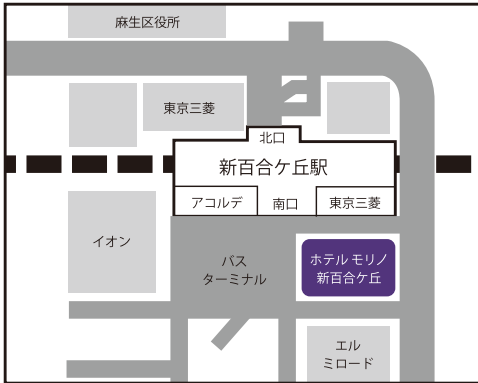

「有楽町駅」徒歩1分 「東京駅」徒歩5分
「銀座駅」徒歩5分 「日比谷駅」徒歩5分
「二重橋前駅」徒歩5分 「京橋駅」徒歩7分

日程：3月20日(火) [受付時間] 7:30~9:30 会場コード SKD

返却時刻 16:00

日程：3月22日(木) [受付時間] 7:00~9:00 会場コード DBD

返却時刻 16:00

※3月22日のみ、お洋服のお預かり及び、当日の返却はお受けできません。
但し大東文化大学の学生は、大東文化会館で返却が可能です。その場合の返却時刻は17時です。

日程：3月23日(金) [受付時間] 7:00~8:00 会場コード KZD

返却時刻 16:00

最寄駅
新百合ヶ丘

ホテルモリノ新百合ヶ丘 7F

〒215-0021 神奈川県川崎市麻生区上麻生 1-1-1 TEL: 044-953-5111

日程：3月20日(火) [受付時間] 6:30~11:30 会場コード NJD

小田急線
「新百合ヶ丘駅」
徒歩1分

※お支度終了後、
日本女子大学の
西生田キャンパスまで
バスでお送りいたします。

返却時刻 18:00

最寄駅
国立

国立商協ビル 2F さくらホール (大ホール)

〒186-0002 東京都国立市東 1-4-6 TEL: 042-572-1730

日程：3月20日(火) [受付時間] 6:30~8:00 会場コード HBD

JR線「国立駅」
徒歩3分

返却時刻 17:00

最寄駅
九段下他

ホテルグランドパレス

〒102-0072 東京都千代田区飯田橋 1-1-1 TEL: 03-3264-1111

日程：3月23日(金) [受付時間] 6:00~8:15 会場コード TYD

※3月23日のみ、お洋服のお預かり及び、当日の返却はお受けできません。
但し東洋大学の学生は、白山キャンパス・朝霞キャンパスで返却が可能です。
その場合の返却時刻は17時です。

日程：3月24日(土) [受付時間] 6:00~11:45 会場コード HSI