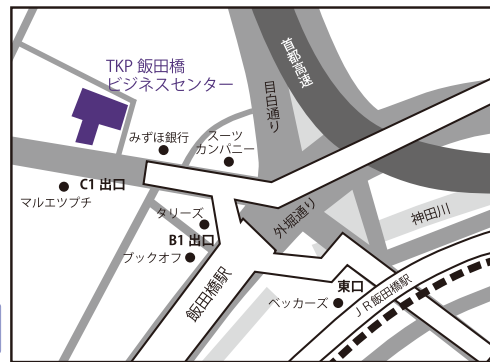

便利! 当日返却OK※2 お支度会場に着替えて、そのまま返却できます。

便利! お洋服お預かり※2 当日着てきたお洋服は、お式が終わるまでお預かりいたします。

※2 東京国際フォーラムの3月22日・ホテルグランドパレスの3月23日は除く

最寄駅 八王子 京王プラザホテル八王子

〒192-0083 東京都八王子市旭町 14-1 TEL: 042-656-3111

日程: 3月14日(水) [受付時間] 7:00~9:00

会場コード
TYK

京王線
「京王八王子駅」徒歩3分

JR線
「八王子駅」徒歩1分

返却時刻 16:00

最寄駅 飯田橋 TKP飯田橋ビジネスセンター3F

〒162-0822 東京都新宿区下宮比町 3-2 飯田橋スクエアビル 3F
TEL: 03-4577-9240

日程: 3月19日(月) [受付時間] 8:30~11:00

会場コード
TRK

JR 総武線
「飯田橋駅」東口 徒歩3分
東京メトロ有楽町線
「飯田橋駅」C1 徒歩1分
東京メトロ東西線
「飯田橋駅」C1 徒歩1分
東京メトロ南北線
「飯田橋駅」C1 徒歩1分
都営大江戸線
「飯田橋駅」C1 徒歩1分

返却時刻 18:00

最寄駅 みなとみらい他 横浜ワールドポーターズ 6F

〒231-0001 神奈川県横浜市中区新港二丁目2番1号 TEL: 045-222-2000

日程: 3月19日(月) [受付時間] 7:15~12:00

会場コード
KND

JR線・市営地下鉄線
「桜木町駅」徒歩10分
「関内駅」徒歩15分

みなとみらい線
「みなとみらい駅」
徒歩5分
「馬車道駅」
徒歩5分

返却時刻 17:00

当施設営業時間外に
ご来場の方は
右記①②③の
エレベーターより
6Fフロアへ
お越しください。

最寄駅
有楽町他

東京国際フォーラム

〒100-0005 東京都千代田区丸の内 3-5-1
TEL: 03-5221-9000