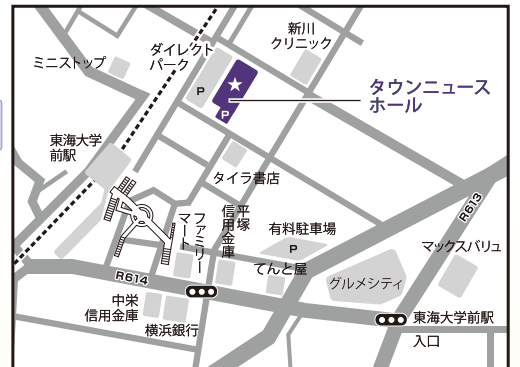

返却時刻 18:00

最寄駅
国立

国立商協ビル 2F さくらホール (大ホール)

〒186-0002 東京都国立市東 1-4-6 TEL: 042-572-1730

日程：3月20日(火) [受付時間] 6:30~8:00 会場コード HBD

JR線「国立駅」
徒歩3分

返却時刻 17:00

最寄駅
九段下他

ホテルグランドパレス

〒102-0072 東京都千代田区飯田橋 1-1-1 TEL: 03-3264-1111

日程：3月23日(金) [受付時間] 6:00~8:15 会場コード TYD

※3月23日のみ、お洋服のお預かり及び、当日の返却はお受けできません。
但し東洋大学の学生は、白山キャンパス・朝霞キャンパスで返却が可能です。
その場合の返却時刻は17時です。

日程：3月24日(土) [受付時間] 6:00~11:45 会場コード HSI

返却時刻 18:00

「九段下駅」徒歩1分
「飯田橋駅」徒歩7分

最寄駅
東海大学前駅

タウンニュースホール 3F

〒257-0003 神奈川県秦野市南矢名 1-5-13 TEL: 0463-77-0025

日程：3月25日(日) [受付時間] 7:00~12:00 会場コード TKU

小田急 小田原線
「東海大学前駅」
徒歩3分

返却時刻 18:30

最寄駅
高田馬場

高田馬場 TDビル 3F

〒169-0075 東京都新宿区高田馬場 1-29-9 TEL: 0120-311-104

日程：3月24日(土) [受付時間] 8:00~12:30 会場コード WDR

日程：3月25日(日) [受付時間] 6:00~12:30 会場コード WDR

日程：3月26日(月) [受付時間] 6:00~12:30 会場コード WDR

JR山手線・西武新宿線
「高田馬場駅」戸山口
徒歩2分